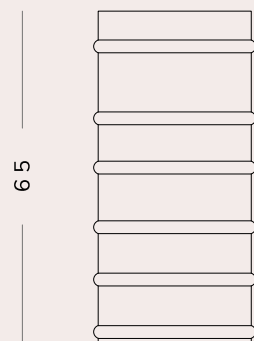

# MADDALENA

Coffee Table

## DIMENSIONS

32 X 32 X 65 cm