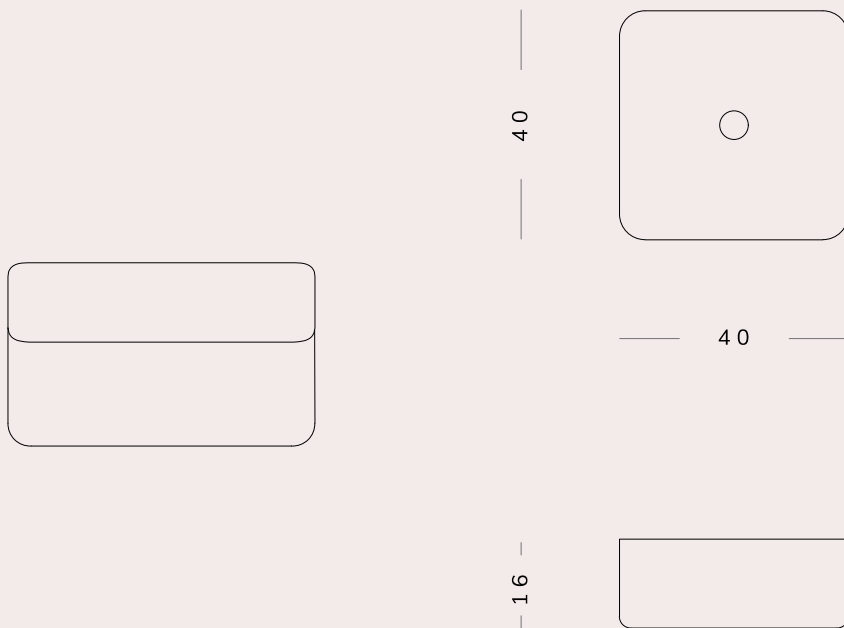

# MARS / DOTT

Washbasin

## DIMENSIONS

40 X 40 X 16 cm